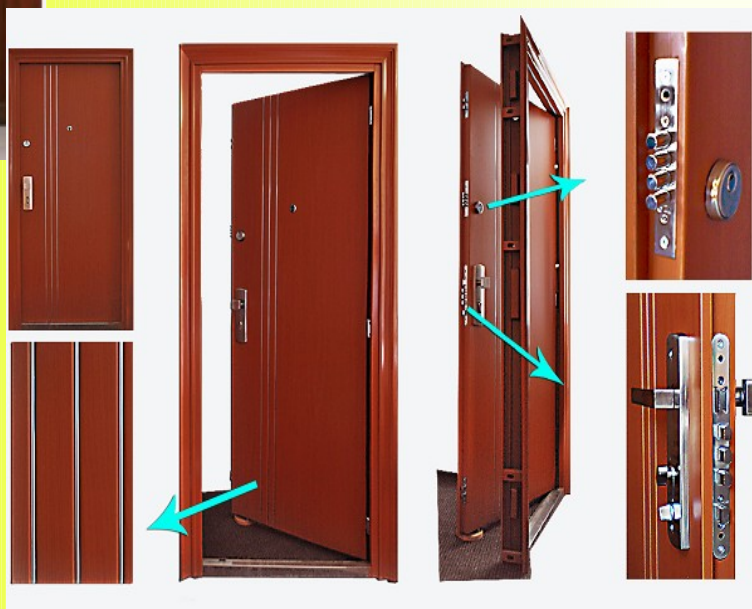

# Bezpečnostné dvere

Novinka

### 480,00 € / s montážou

- 13 bodový uzamykací systém,
- hroty zabraňujúce vykopnutiu dverí,
- polyuretánová výplň,
- 2mm oceľová zárubňa,
- posilnenie proti vlámaniu,
- GUL'A / KĽUČKA

rozmer  
870 x 2050  
970 x 2050

rozmer  
870 x 2050  
970 x 2050